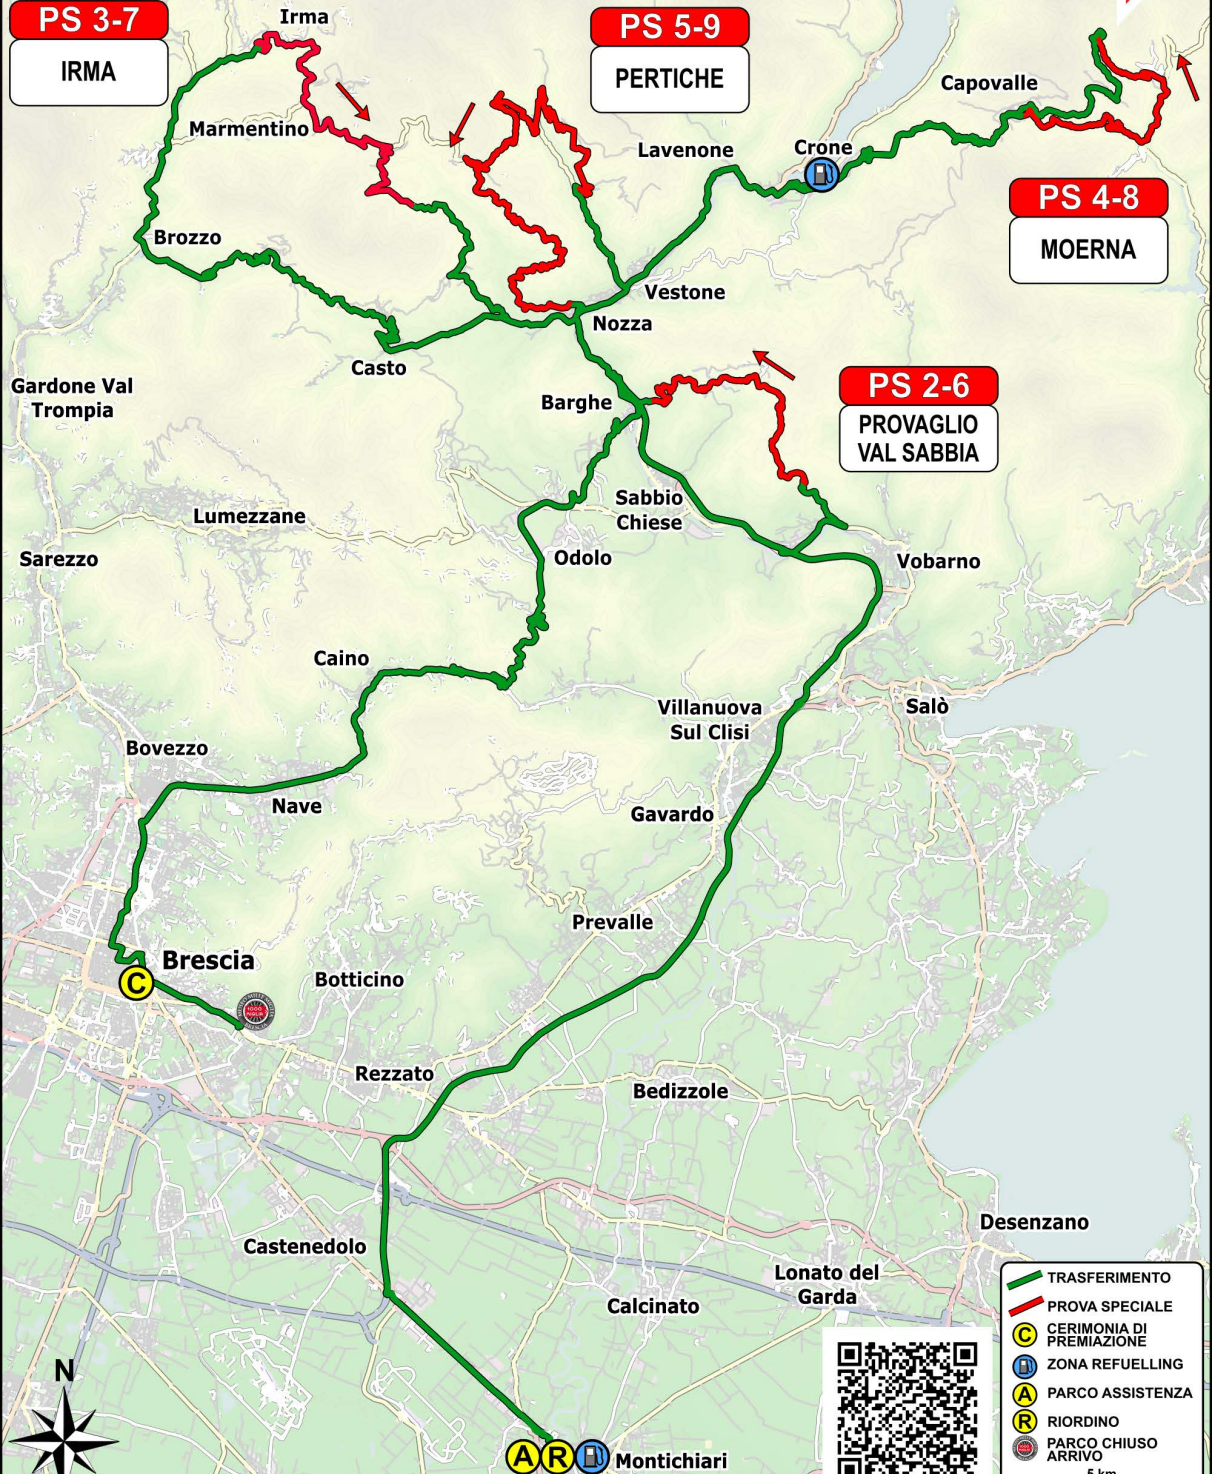

SPS 1

VALLE SABBIA

Dall'Era
Valerio

BRASS NUTS

Shakedown

PUEGNAGO

- TRASFERIMENTO
 - TRASF. SHAKEDOWN
 - PROVA SPECIALE
 - PARTENZA
 - ZONA REFUELLING
 - PARCO ASSISTENZA
 - RIORDINO
 - CERIMONIA DI PRESENTAZIONE
- 5 km

PS 3-7

IRMA

PS 5-9

PERTICHE

PS 4-8

MOERNA

PS 2-6

PROVAGLIO VAL SABBIA

- TRASFERIMENTO
 - PROVA SPECIALE
 - CERIMONIA DI PREMIAZIONE
 - ZONA REFUELLING
 - PARCO ASSISTENZA
 - RIORDINO
 - PARCO CHIUSO ARRIVO
- 5 km